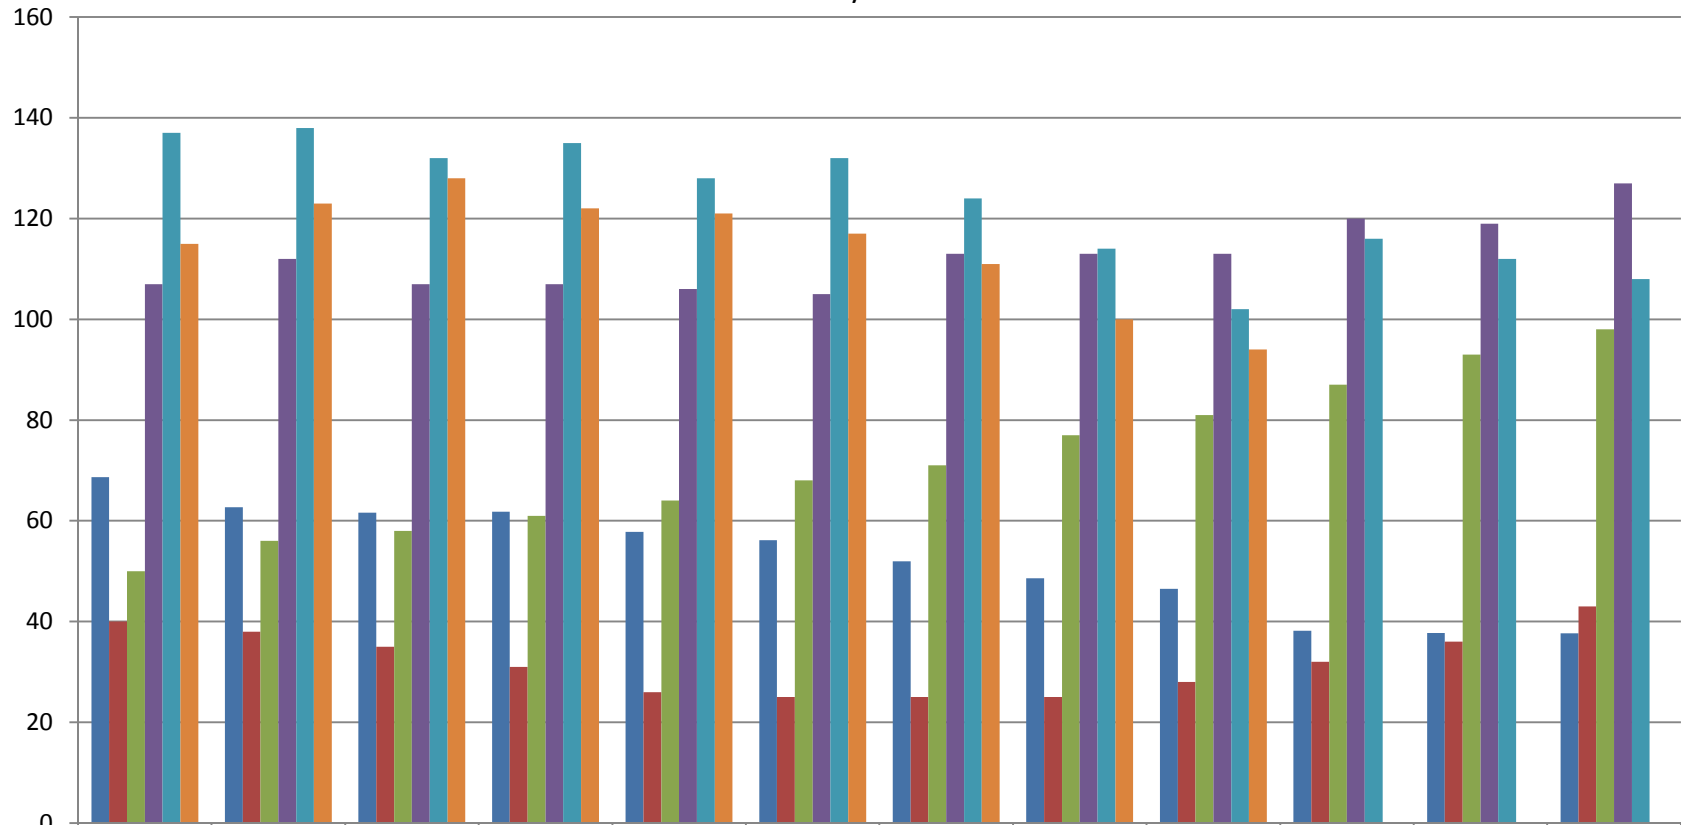

**ARIZONA REGIONAL MULTIPLE LISTING SERVICE, INC.**  
Cumulative Days on Market

	Jan	Feb	Mar	Apr	May	Jun	Jul	Aug	Sep	Oct	Nov	Dec
■ 2004	69	63	62	62	58	56	52	49	47	38	38	38
■ 2005	40	38	35	31	26	25	25	25	28	32	36	43
■ 2006	50	56	58	61	64	68	71	77	81	87	93	98
■ 2007	107	112	107	107	106	105	113	113	113	120	119	127
■ 2008	137	138	132	135	128	132	124	114	102	116	112	108
■ 2009	115	123	128	122	121	117	111	100	94			