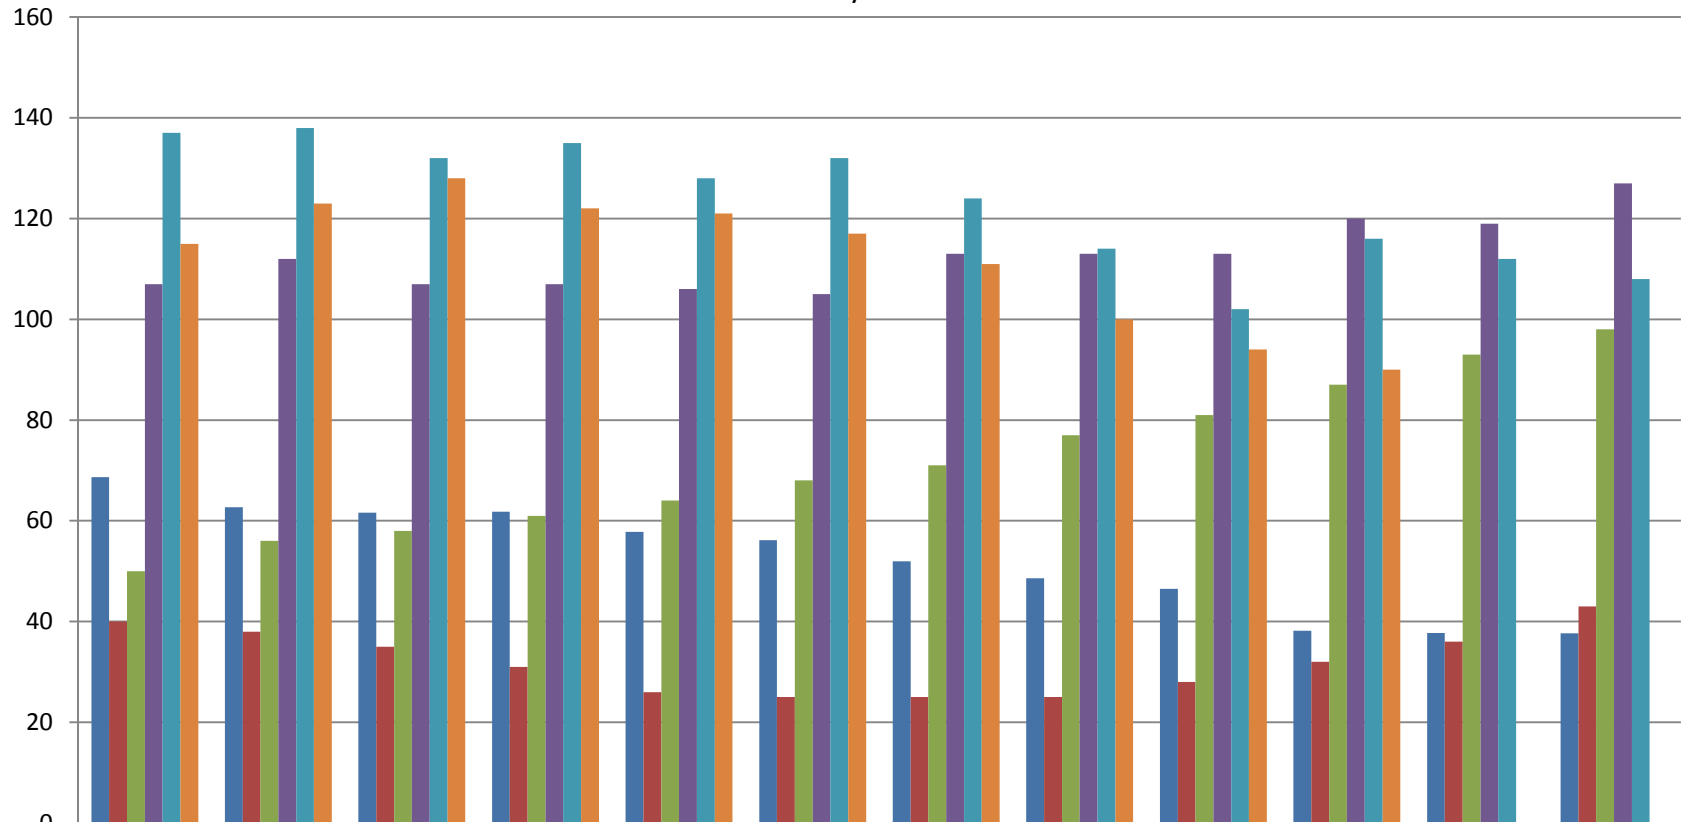

ARIZONA REGIONAL MULTIPLE LISTING SERVICE, INC.
Cumulative Days on Market

	Jan	Feb	Mar	Apr	May	Jun	Jul	Aug	Sep	Oct	Nov	Dec
■ 2004	69	63	62	62	58	56	52	49	47	38	38	38
■ 2005	40	38	35	31	26	25	25	25	28	32	36	43
■ 2006	50	56	58	61	64	68	71	77	81	87	93	98
■ 2007	107	112	107	107	106	105	113	113	113	120	119	127
■ 2008	137	138	132	135	128	132	124	114	102	116	112	108
■ 2009	115	123	128	122	121	117	111	100	94	90		