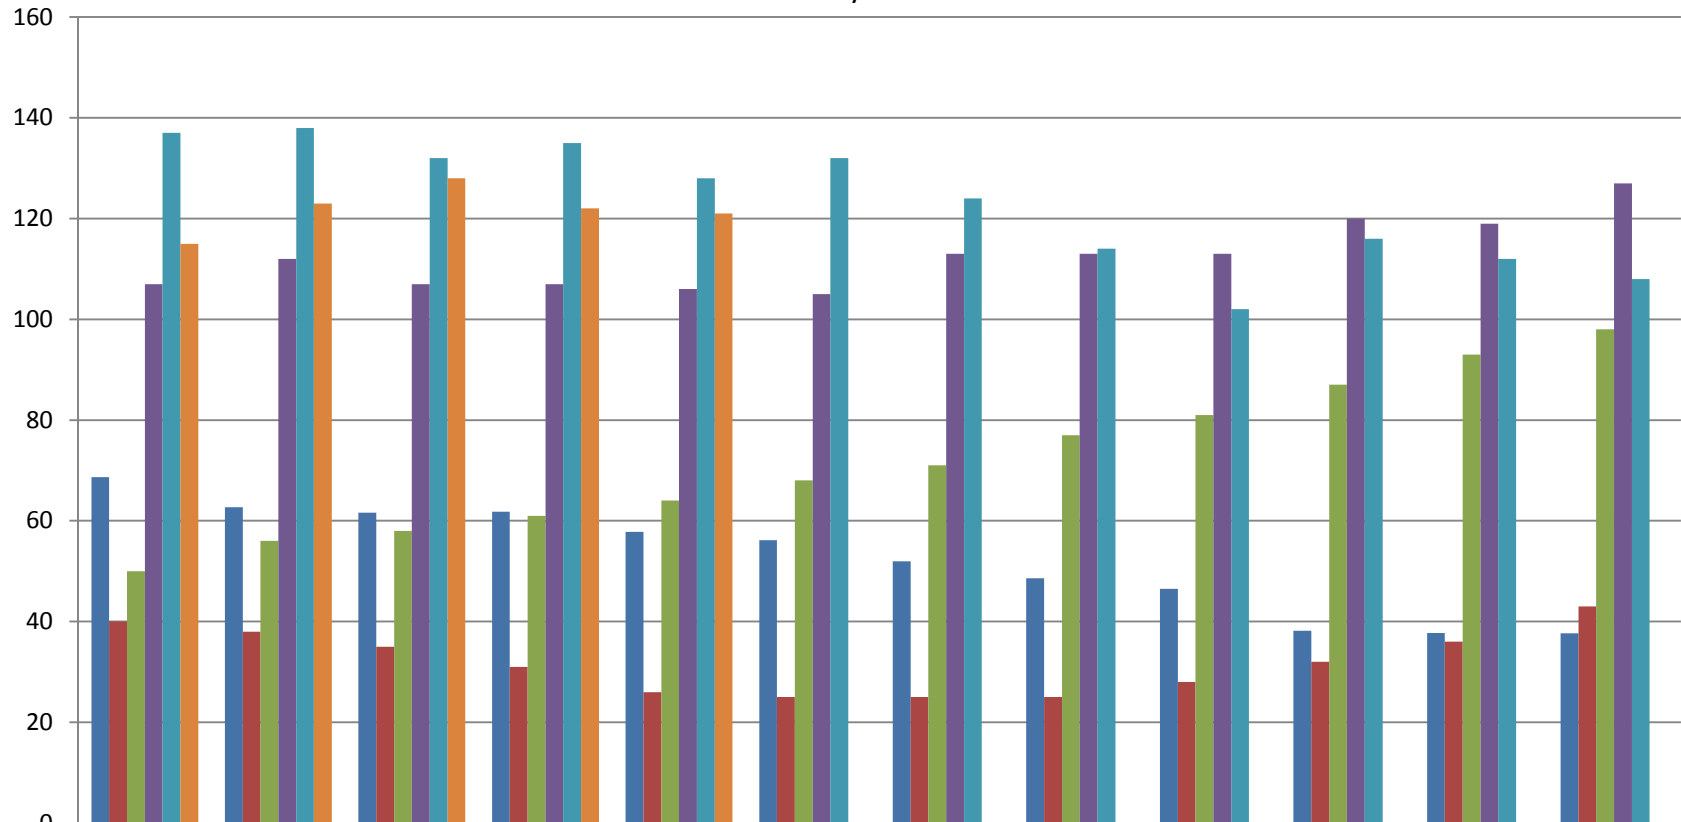

**ARIZONA REGIONAL MULTIPLE LISTING SERVICE, INC.**  
Cumulative Days on Market

	Jan	Feb	Mar	Apr	May	Jun	Jul	Aug	Sep	Oct	Nov	Dec
■ 2004	69	63	62	62	58	56	52	49	47	38	38	38
■ 2005	40	38	35	31	26	25	25	25	28	32	36	43
■ 2006	50	56	58	61	64	68	71	77	81	87	93	98
■ 2007	107	112	107	107	106	105	113	113	113	120	119	127
■ 2008	137	138	132	135	128	132	124	114	102	116	112	108
■ 2009	115	123	128	122	121							