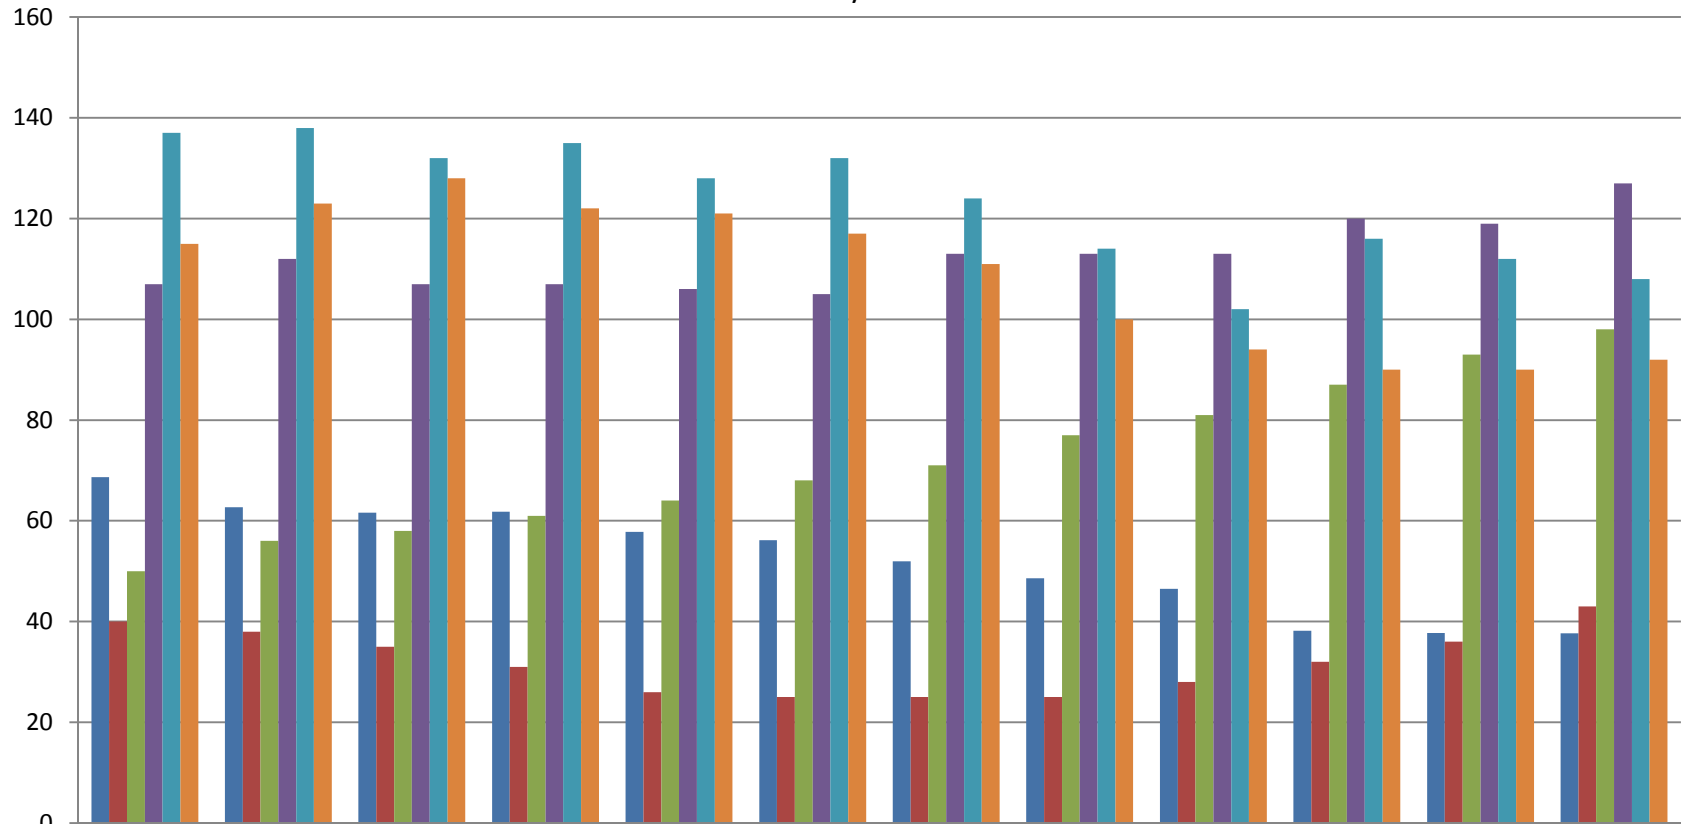

ARIZONA REGIONAL MULTIPLE LISTING SERVICE, INC.
Cumulative Days on Market

	Jan	Feb	Mar	Apr	May	Jun	Jul	Aug	Sep	Oct	Nov	Dec
■ 2004	69	63	62	62	58	56	52	49	47	38	38	38
■ 2005	40	38	35	31	26	25	25	25	28	32	36	43
■ 2006	50	56	58	61	64	68	71	77	81	87	93	98
■ 2007	107	112	107	107	106	105	113	113	113	120	119	127
■ 2008	137	138	132	135	128	132	124	114	102	116	112	108
■ 2009	115	123	128	122	121	117	111	100	94	90	90	92